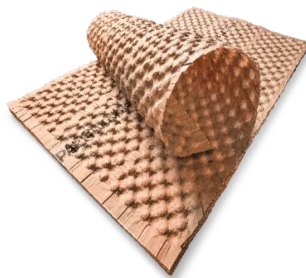

VOS SOLUTIONS EMBALLAGE

DEPUIS  1973

EMBALLAGES ÉCO-RESPONSABLES

SOLUTIONS DE CALAGE PAPIER

PAPERplus Papillon

PAPERplus Shooter

Découvrez le reste de la gamme de solutions de calage papier sur notre site internet

NOUVEAUTÉ

PAPER Bubble

L'alternative au film bulle plastique

Efficacité similaire à la bulle plastique Ø 10mm / 18mm

COUSSINS D'AIR

AIRplus RECYCLE

50 % de matériaux recyclés

PARTICULAIRE

100 % BIO

Fabriqué à base d'amidon de maïs

AIRplus 100 % RECYCLED

AIRplus BIO

Fabriqué à partir de bioplastiques

CARTONS

Caisses Américaines et Boîtes Postales

Cartons recyclés

Simple et double cannelure

Nombreuses dimensions disponibles

ADHÉSIFS

Adhésif Papier Kraft

Manuel et automatique

Adhésif Kraft Gommé

FILM ÉTIRABLE

Film BWP_FE23